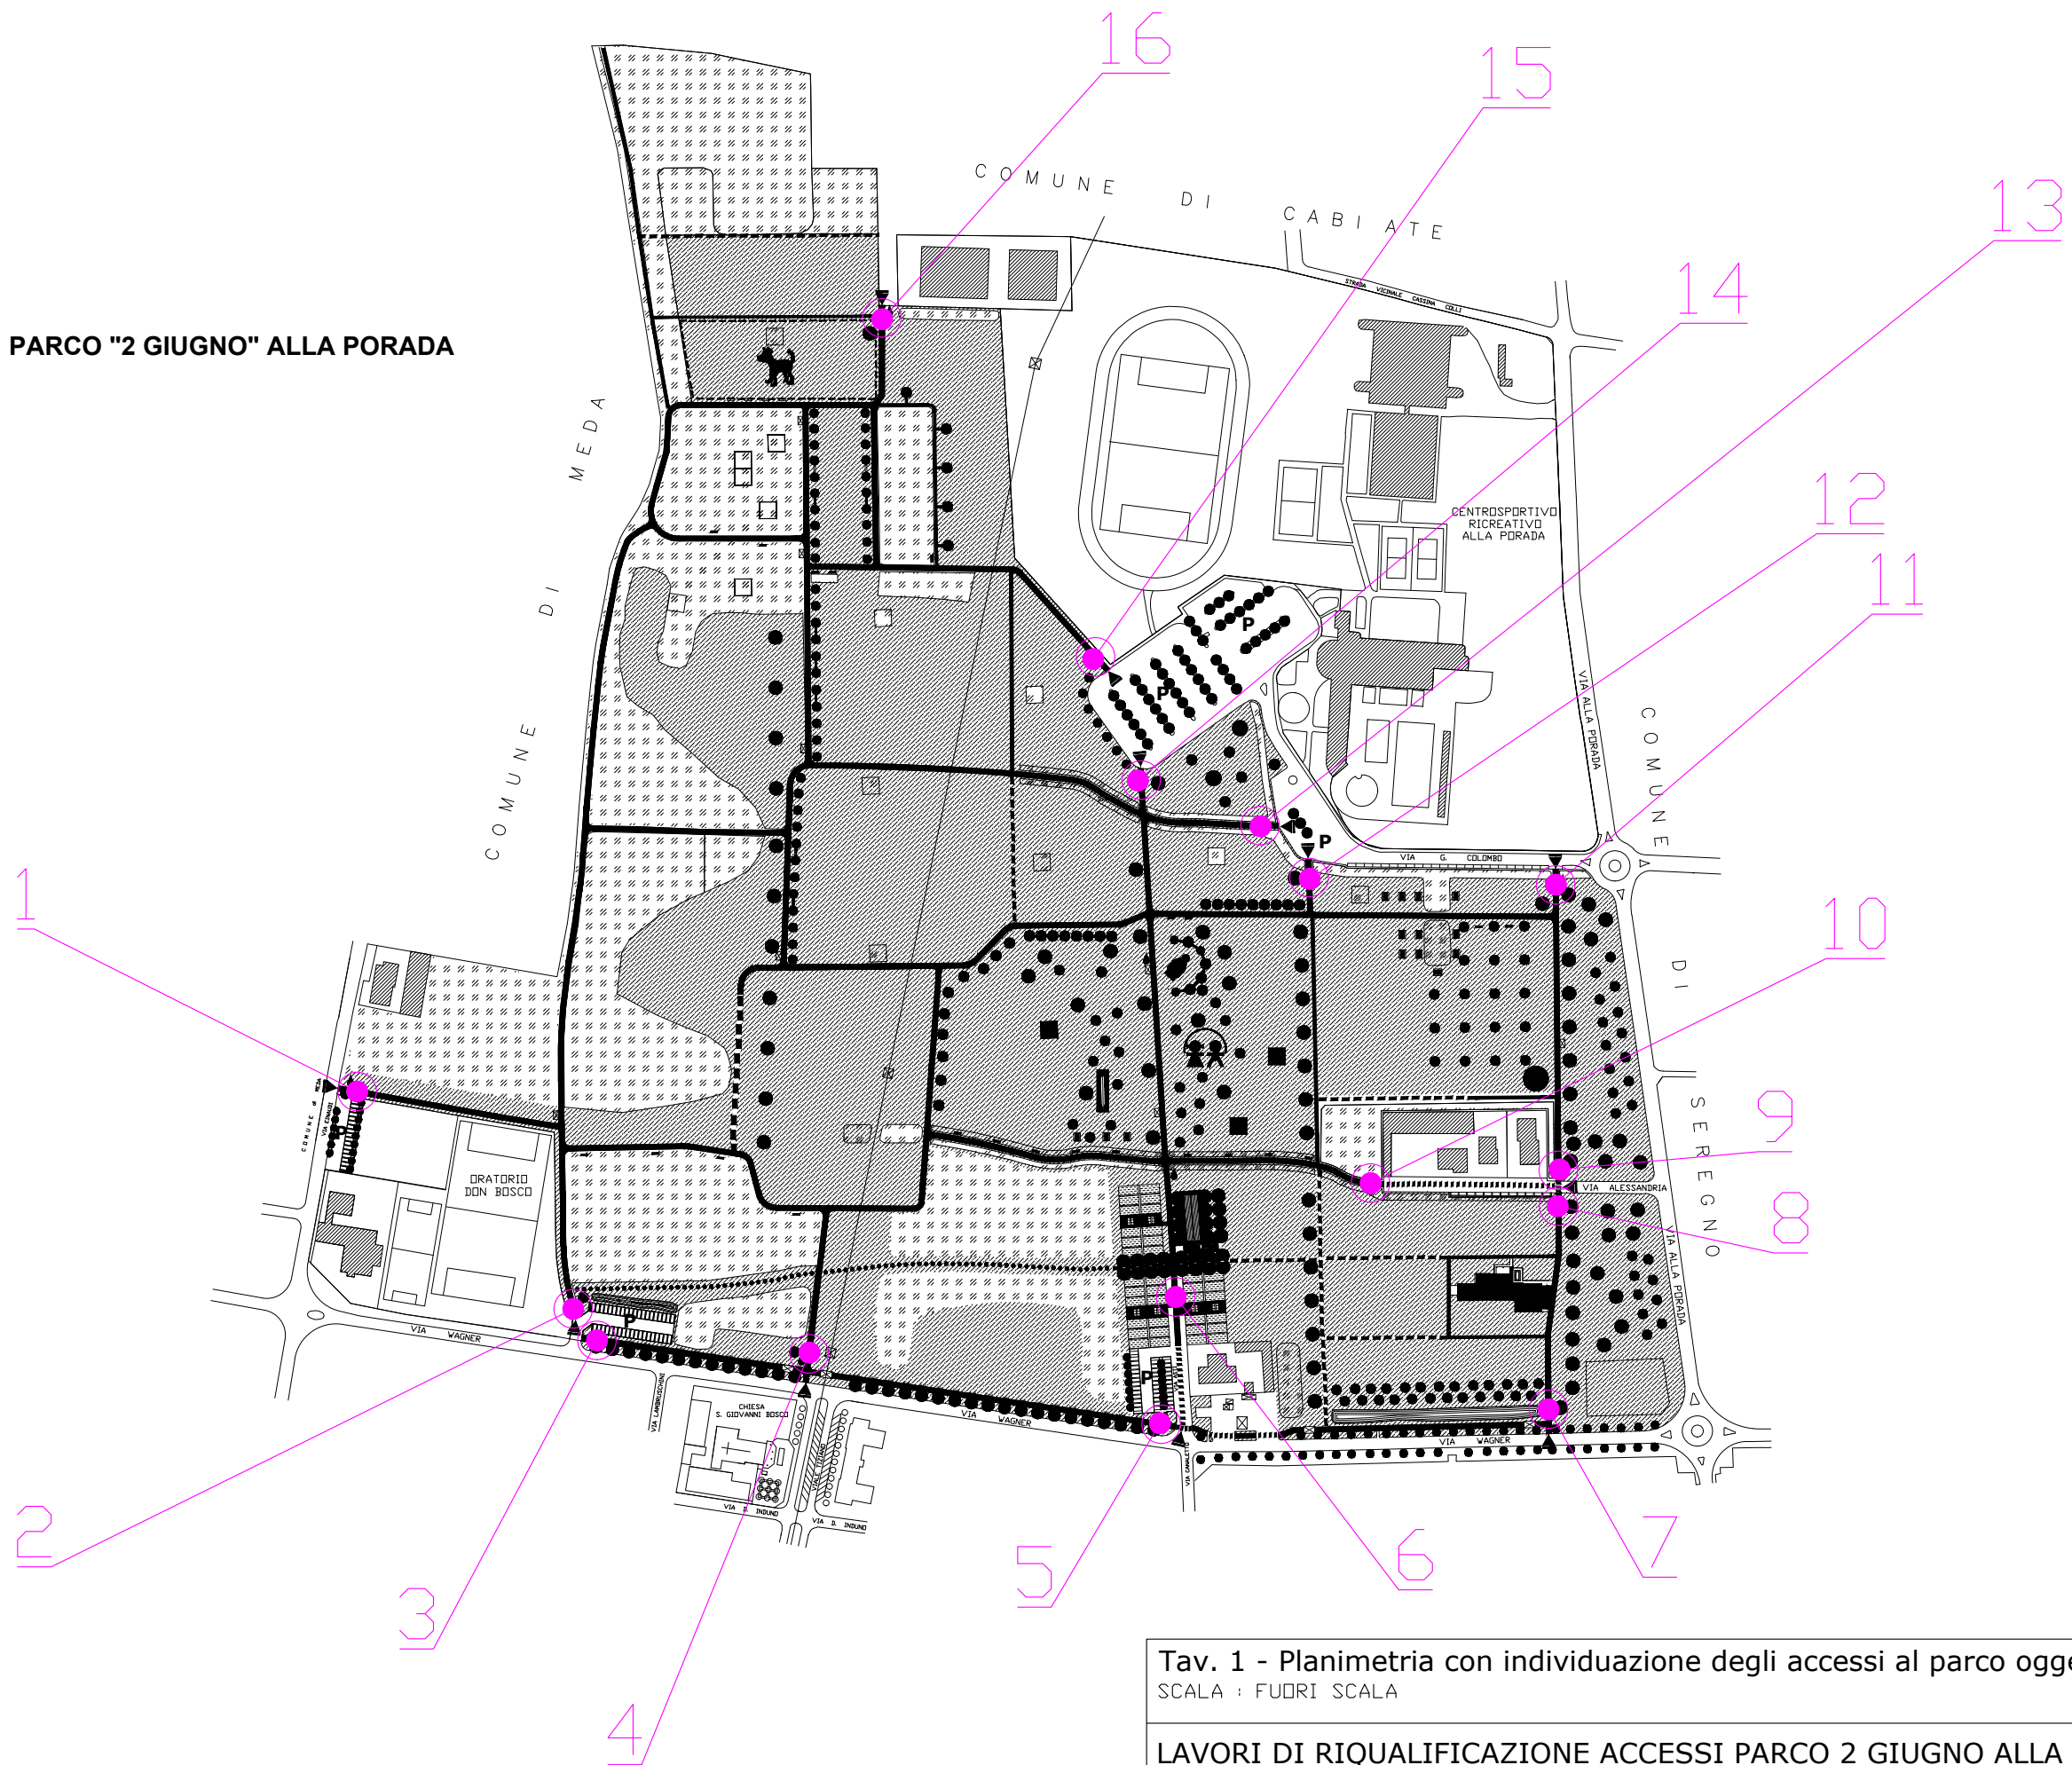

PARCO "2 GIUGNO" ALLA PORADA

Città di Seregno

Tav. 1 - Planimetria con individuazione degli accessi al parco oggetto di intervento
SCALA : FUORI SCALA

LAVORI DI RIQUALIFICAZIONE ACCESSI PARCO 2 GIUGNO ALLA PORADA