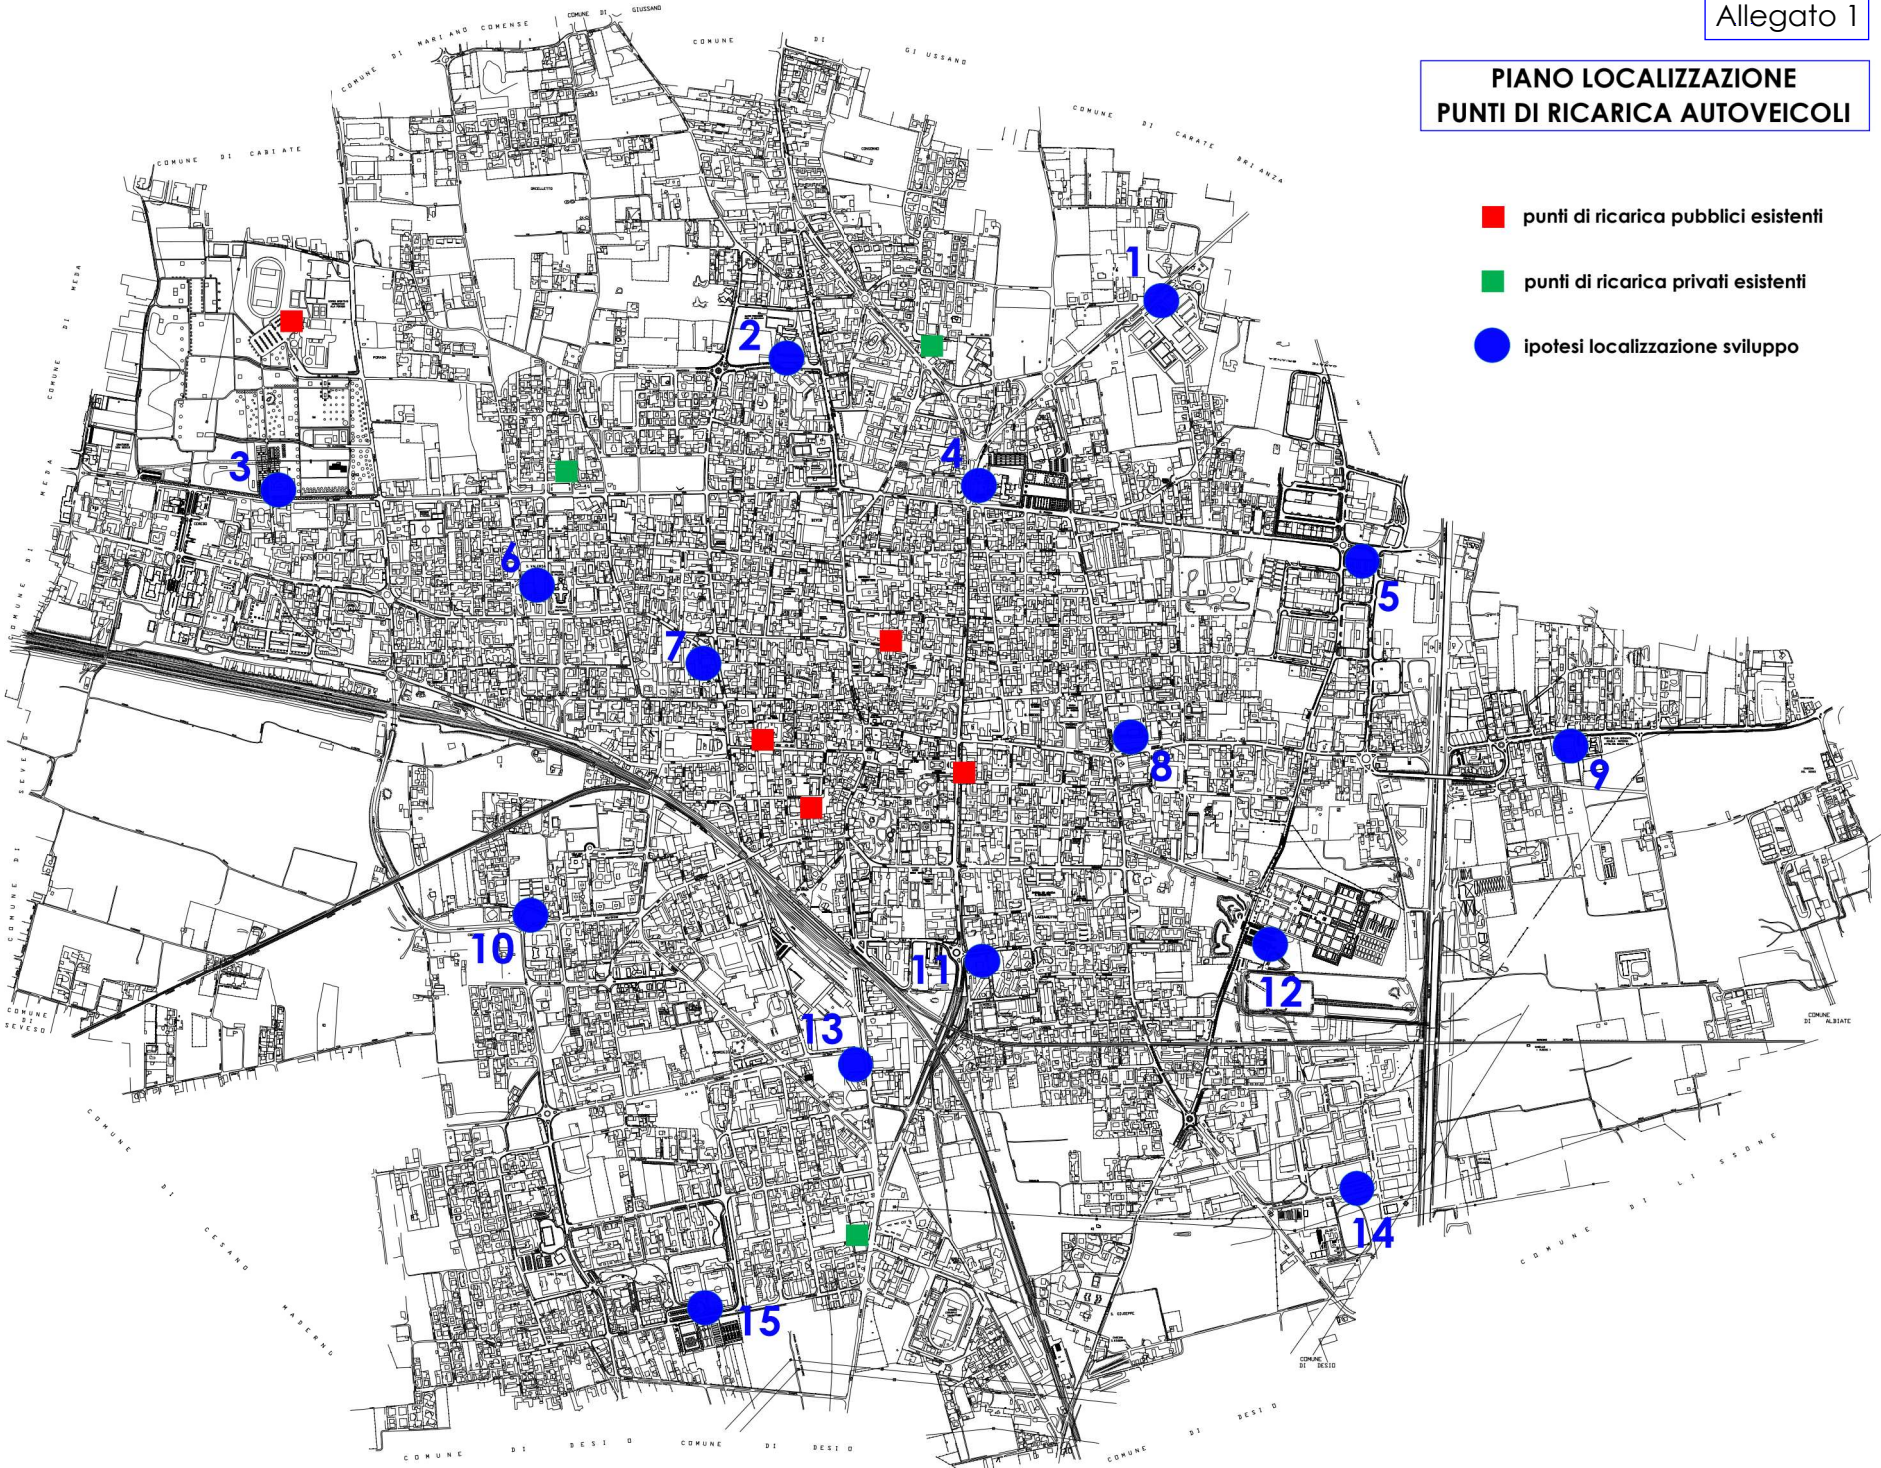

**PIANO LOCALIZZAZIONE
PUNTI DI RICARICA AUTOVEICOLI**

- punti di ricarica pubblici esistenti
- punti di ricarica privati esistenti
- ipotesi localizzazione sviluppo

LOCALIZZAZIONE NUOVE INSTALLAZIONI

n	indirizzo	annotazioni
1	Via Briantina	parcheeggio scuole o area motoscuola
2	Via Monterosa	parcheeggio Centro Formazione Regionale
3	Via Asti – Via Wagner	parcheeggio via Asti
4	Piazza Prealpi	parcheeggio Stazione Carabinieri
5	Vie Monti – Montorfano - Messina	parcheeggio
6	Via Piave	parcheeggio – area mercato rionale
7	Via San Vitale	parcheeggio fronte piazza Gandini
8	Via Montello	parcheeggio Banco BPM
9	Via Talamone	parcheeggio
10	Via Crocefisso	parcheeggio area Crocefisso
11	Via Bellini	parcheeggio
12	Via Reggio	parcheeggio a sud del Cimitero Principale
13	Via Milano – Via Colzani	parcheeggio
14	Via Strauss	parcheeggio zona industriale
15	Via Borromeo	parcheeggio a nord del Cimitero San Carlo