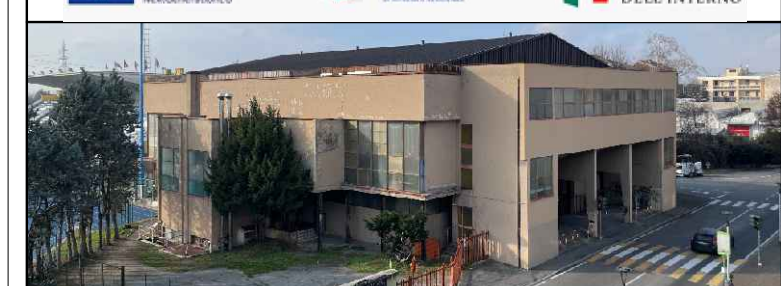

LEGENDA SIMBOLI

Simbolo	Descrizione
	Quadro elettrico
	Interruttore unipolare
	Deviatore unipolare
	Comando a pulsante
	Sensore di presenza per accensione luci installato a soffitto
	Sensore di presenza IP65 per accensione luci installato a soffitto
	Apparecchio di illuminazione Led 21W Stagno
	Apparecchio di illuminazione Led 38W Stagno
	Foretto da incasso nel controsoffitto IP65 Led 12W 1145lm
	Apparecchio di illuminazione LED 33W ad incasso
	Apparecchio di illuminazione LED 33W IP65 ad incasso
	Apparecchio di identificazione via di uscita
	Apparecchio di illuminazione di emergenza
	Apparecchio ordinario in versione emergenza

progetto **COMUNE DI SEREGNO**
 PROVINCIA DI MONZA E BRIANZA

lavori di ristrutturazione palazzetto
 VIA ANTONIO GRAMSCI - SEREGNO (MB)

Finanziamento concesso dal Ministero dell'Interno tramite contributo PNRR
 Missione 5 Componente 2 Investimento 2.1 di "Rigenerazione Urbana 2021"