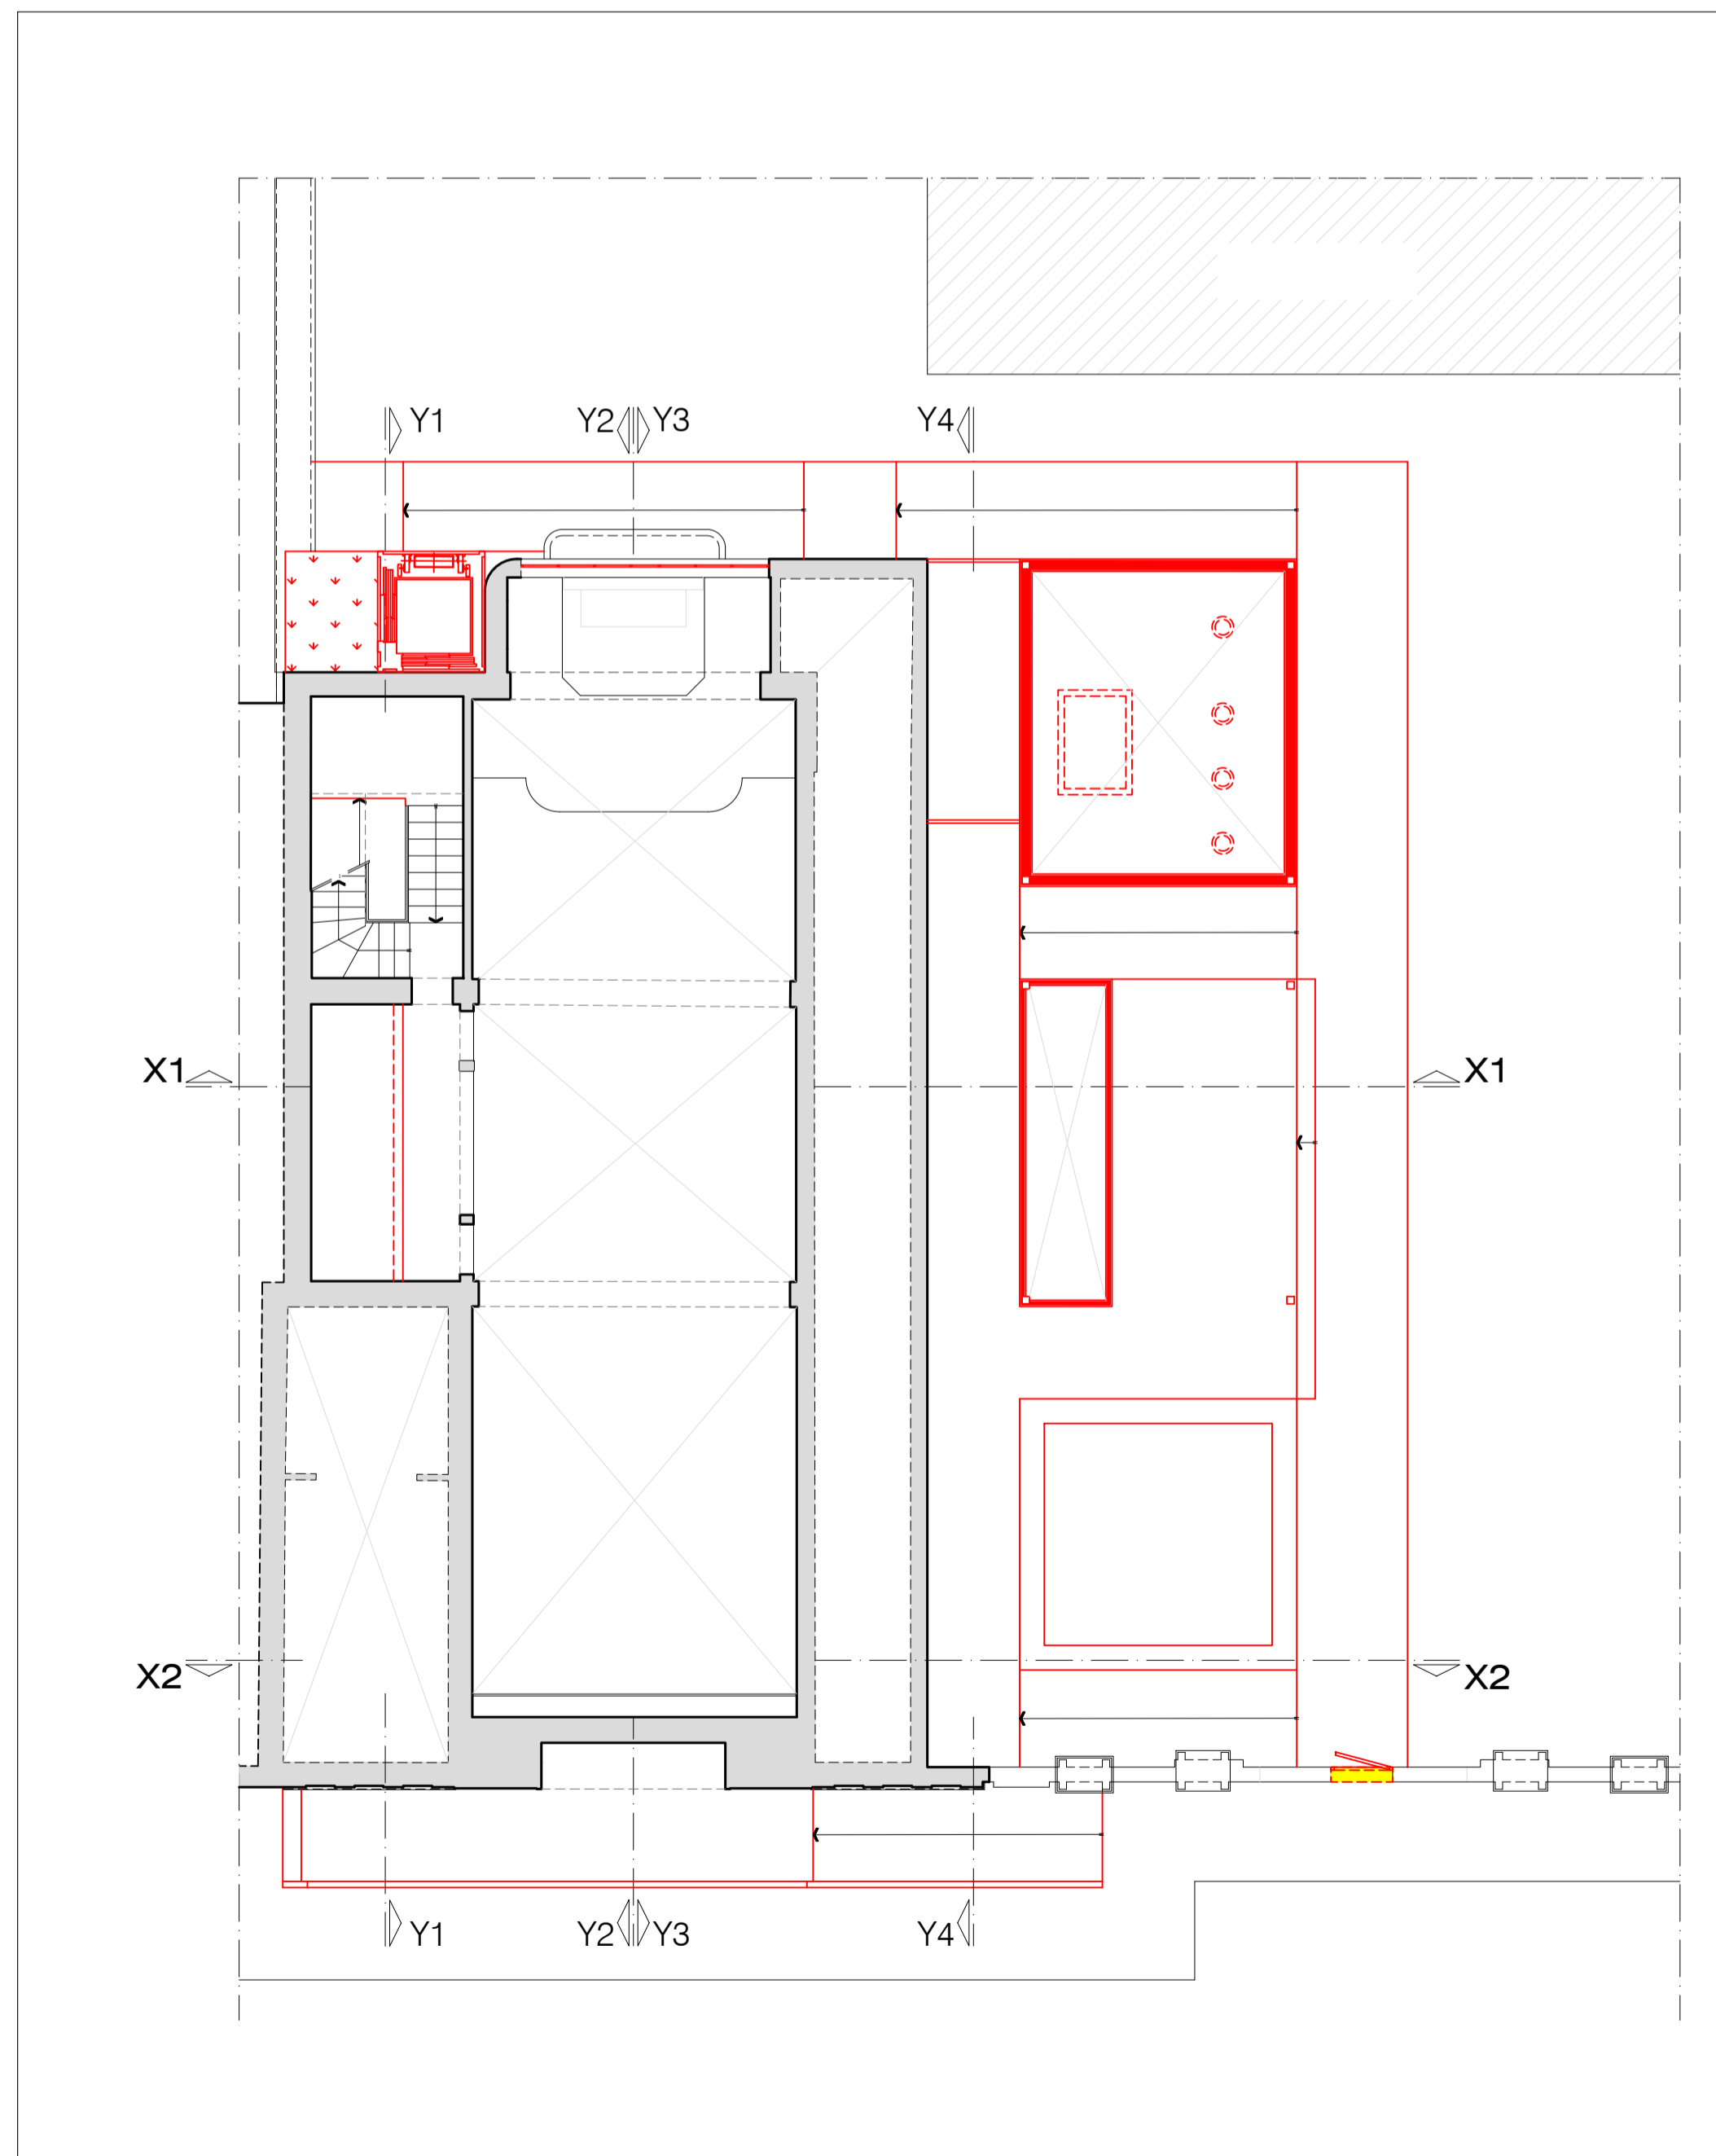

PROSPETTO SUD - Via Boccaccio

PROSPETTO NORD

LEGENDA

- DEMOLIZIONI
- COSTRUZIONI

PIANTA PIANO TERRA

PIANTA AMMEZZATO

oggetto
 EX CAPPELLA della CLINICA SANTA MARIA
 Via Boccaccio - 20831 SEREGNO (MB)

opere
 RESTAURO - RIUSO FUNZIONALE - ELIMINAZIONE BARRIERE ARCHITETTONICHE
 Progettazione di spazi polifunzionali accessibili interni ed esterni
 per allestimenti, esposizioni virtuali ed eventi culturali

Carlo Mariani Architetto
 Via G. Giusti 21/b - 20831 SEREGNO (MB)
 Tel. 0362.284910 - Mob. 339.1503102
 e_mail: cm@carlomariani.eu

COMPARAZIONE GIALLI - ROSSI

TAVOLA: CMP.01

Pianta Piano Terra - Pianta Ammezzato
 Prospetto Sud (Via Boccaccio) - Prospetto Nord
titolo elaborato

scala: 1:100
 data: giugno 2024