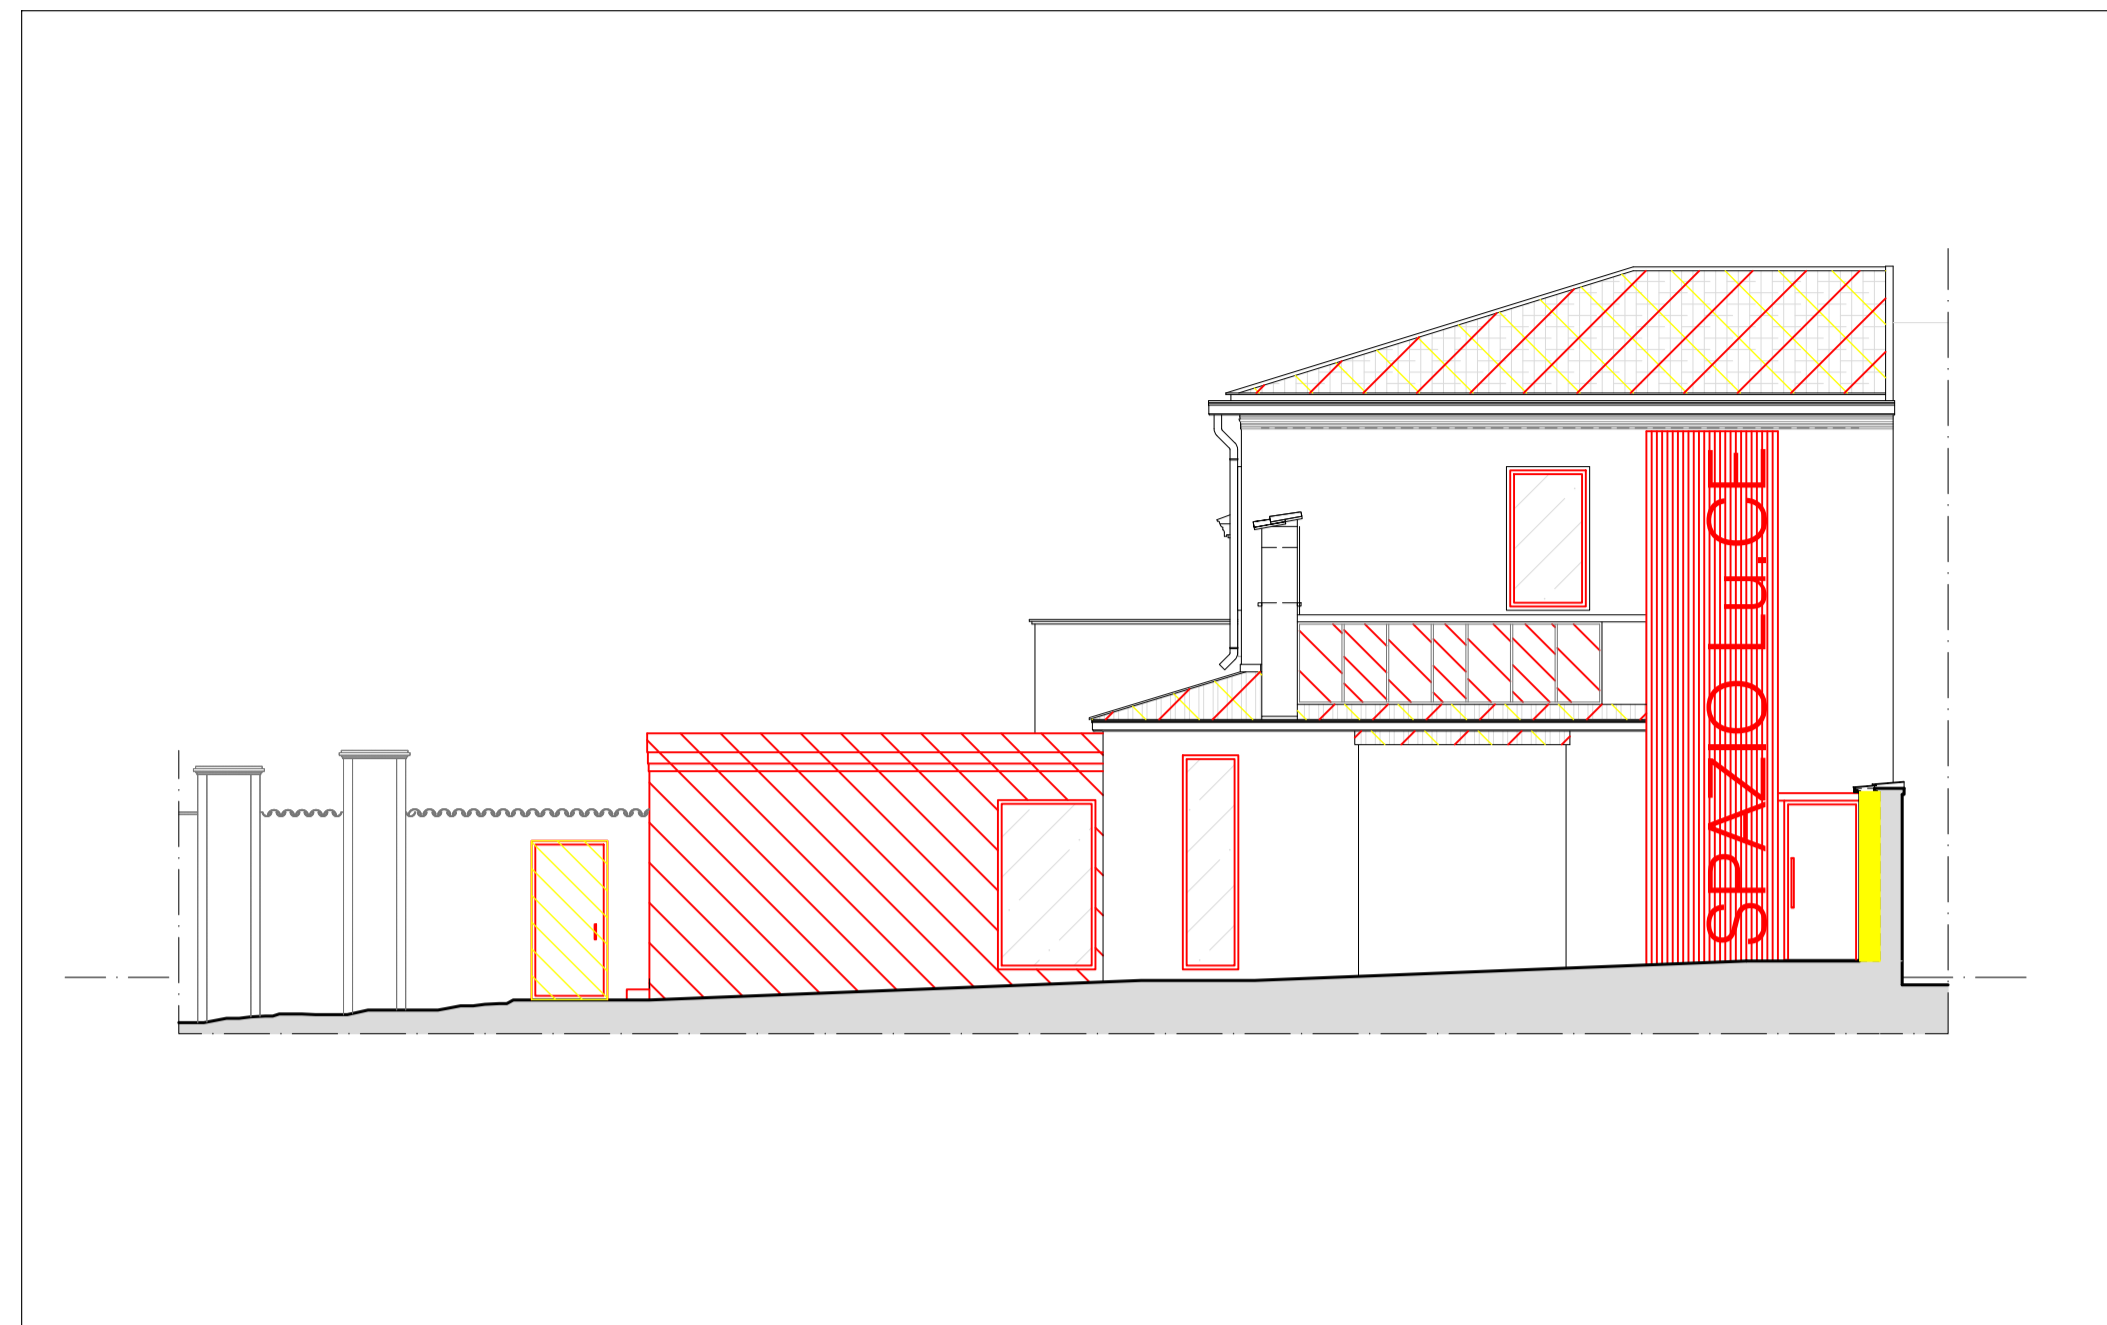

PROSPETTO SUD - Via Boccaccio

PROSPETTO NORD

LEGENDA

- DEMOLIZIONI
- COSTRUZIONI

PIANTA PIANO TERRA

PIANTA AMMEZZATO

oggetto
 EX CAPPELLA della CLINICA SANTA MARIA
 Via Boccaccio - 20831 SEREGNO (MB)

opere
 RESTAURO - RIUSO FUNZIONALE - ELIMINAZIONE BARRIERE ARCHITETTONICHE
 Progettazione di spazi polifunzionali accessibili interni ed esterni
 per allestimenti, esposizioni virtuali ed eventi culturali

bando
 Luoghi da rigenerare. Restituire alle comunità attraverso la cultura luoghi abbandonati o sottoutilizzati
 Bandi 2024 - "Arte e Cultura" - Fondazione CARIPLO
 SPAZIO LU.CE - LUCA CRIPPA EXPERIENCE
 Rigenerare un'ex Cappella di Seregno attraverso l'Arte e l'Innovazione

scala: 1:100
 data: giugno 2024