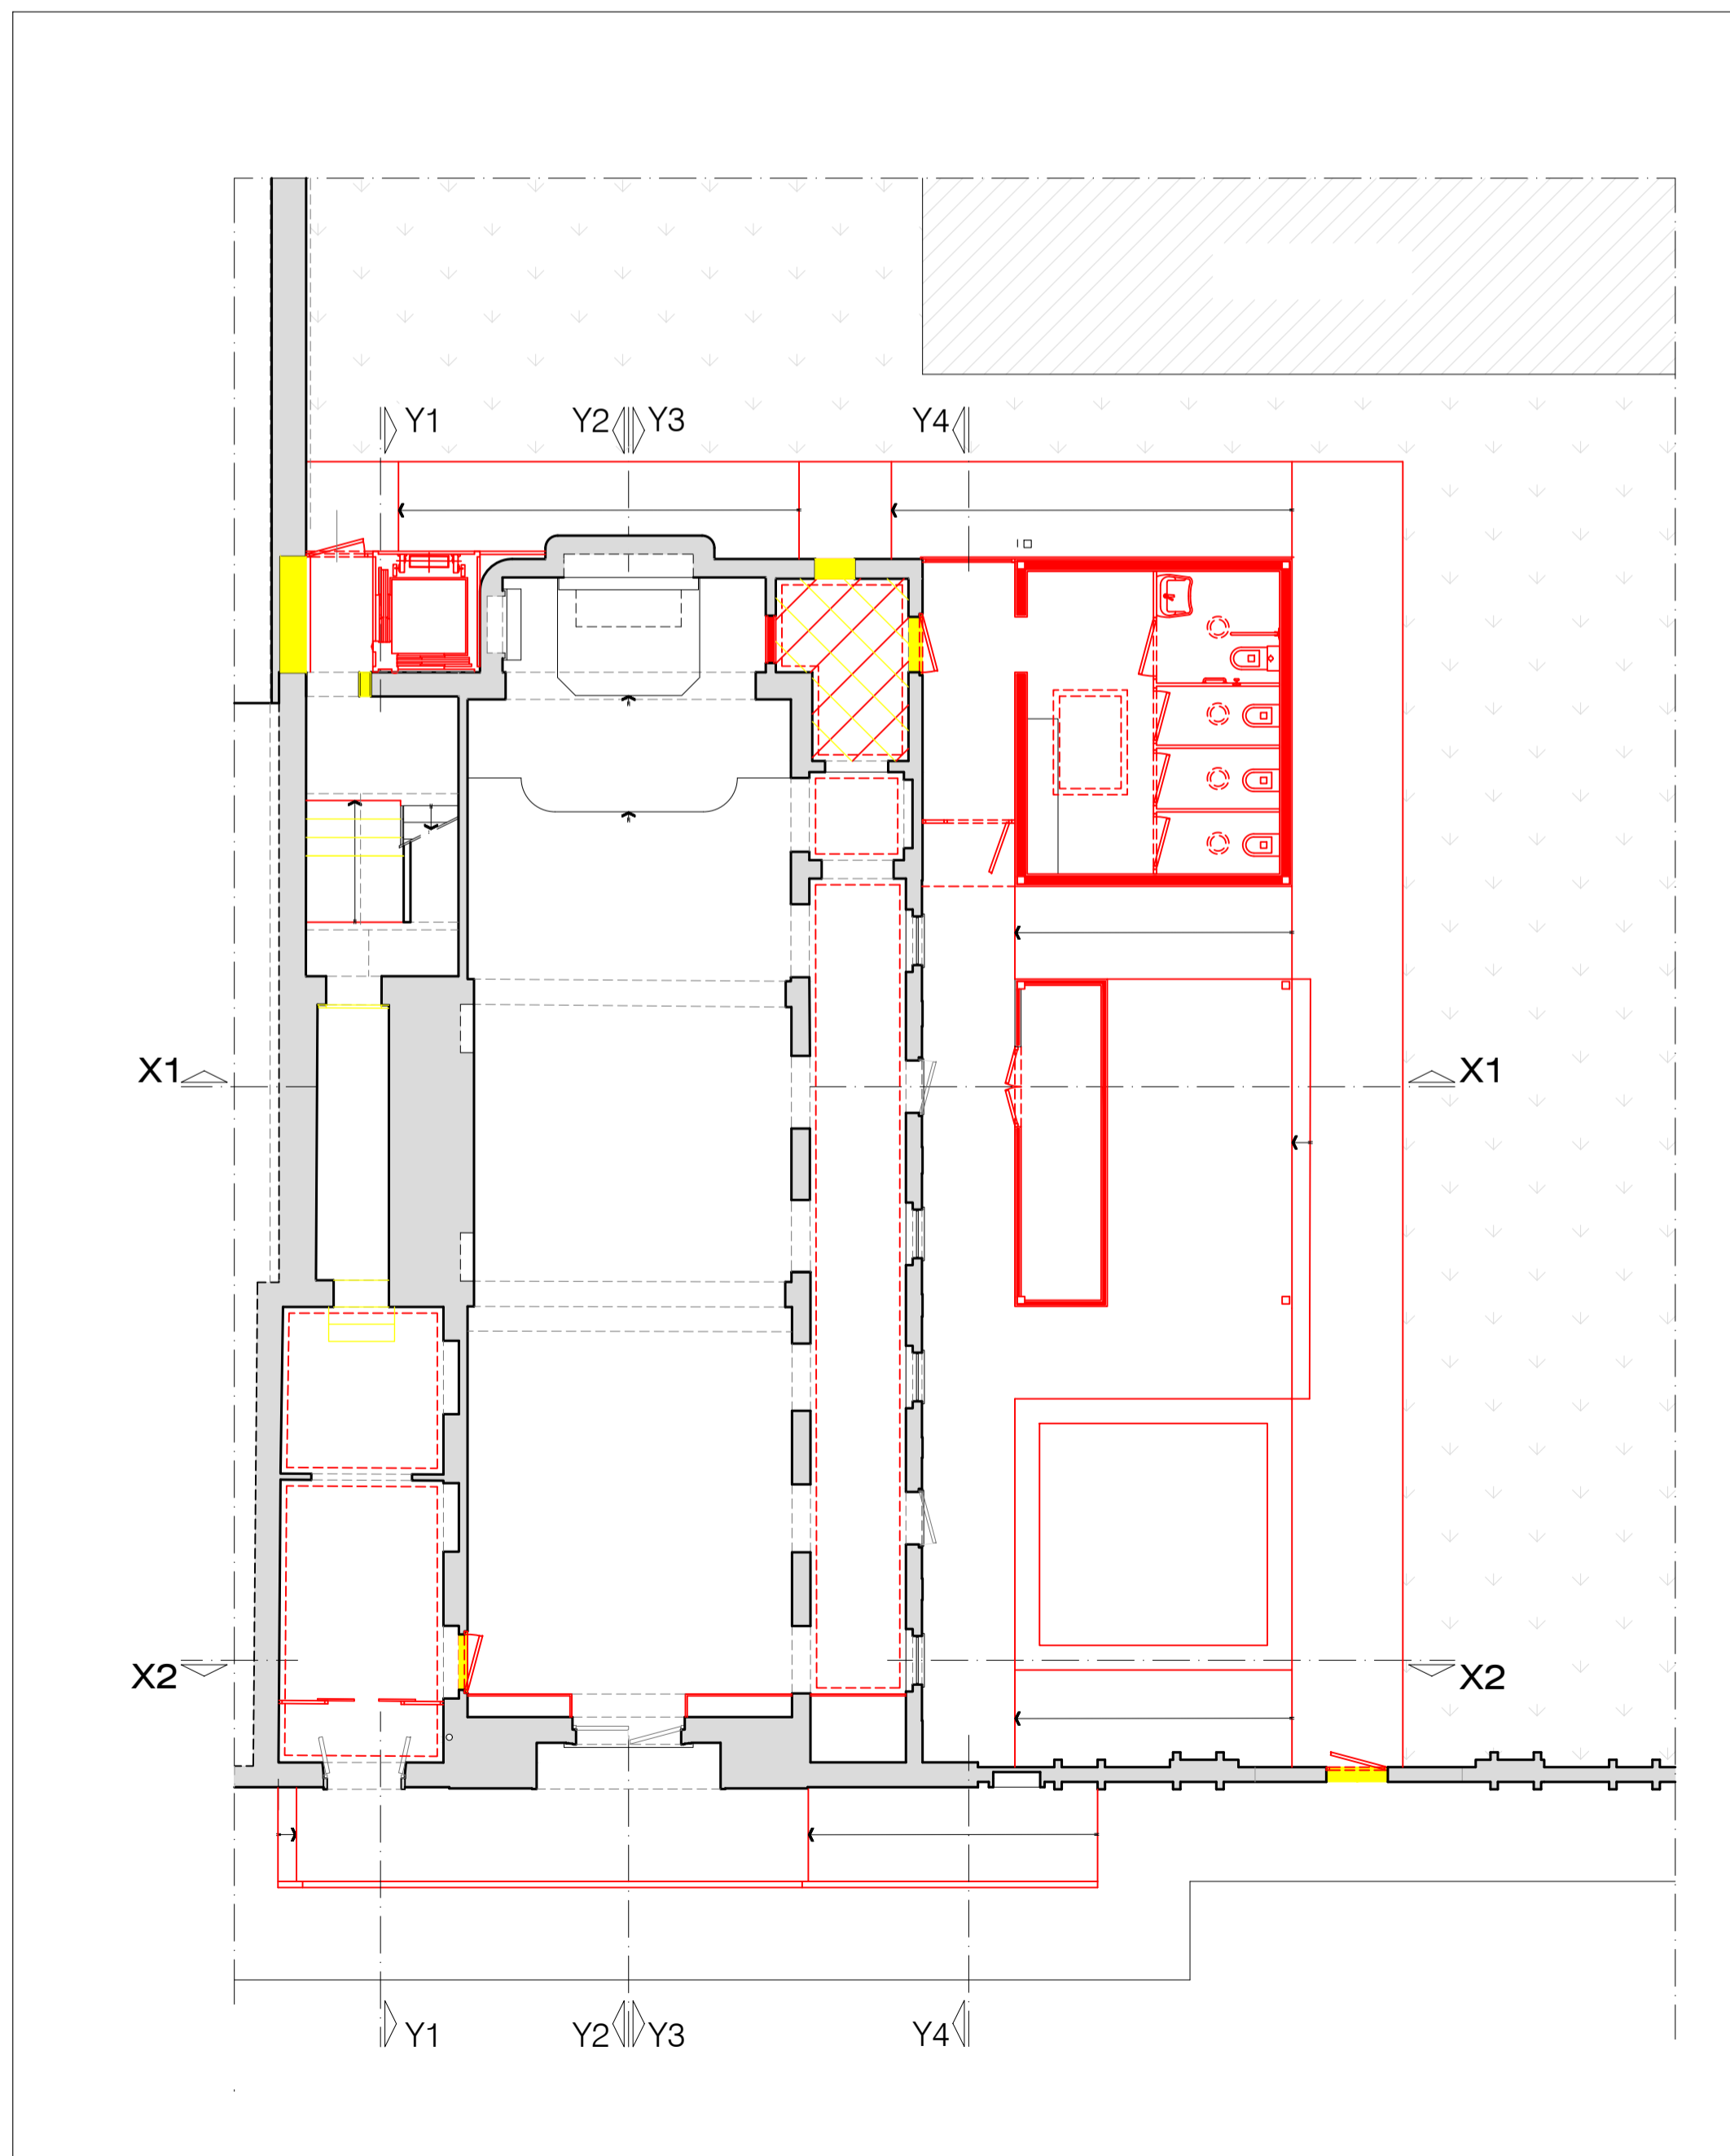

PROSPETTO SUD - Via Boccaccio

PROSPETTO NORD

LEGENDA

- DEMOLIZIONI
- COSTRUZIONI

PIANTA PIANO TERRA

PIANTA AMMEZZATO

oggetto
 EX CAPPELLA della CLINICA SANTA MARIA
 Via Boccaccio - 20831 SEREGNO (MB)

opere
 RESTAURO - RIUSO FUNZIONALE - ELIMINAZIONE BARRIERE ARCHITETTONICHE
 Progettazione di spazi polifunzionali accessibili interni ed esterni
 per allestimenti, esposizioni virtuali ed eventi culturali

Carlo Mariani Architetto
 Via G. Giusti 21/b - 20831 SEREGNO (MB)
 Tel. 0362.284910 - Mob. 339.1503102
 e_mail: cm@carlomariani.eu

COMPARAZIONE GIALLI - ROSSI

TAVOLA: CMP.01

Pianta Piano Terra - Pianta Ammezzato
 Prospetto Sud (Via Boccaccio) - Prospetto Nord
titolo elaborato

scala: 1:100
 data: giugno 2024