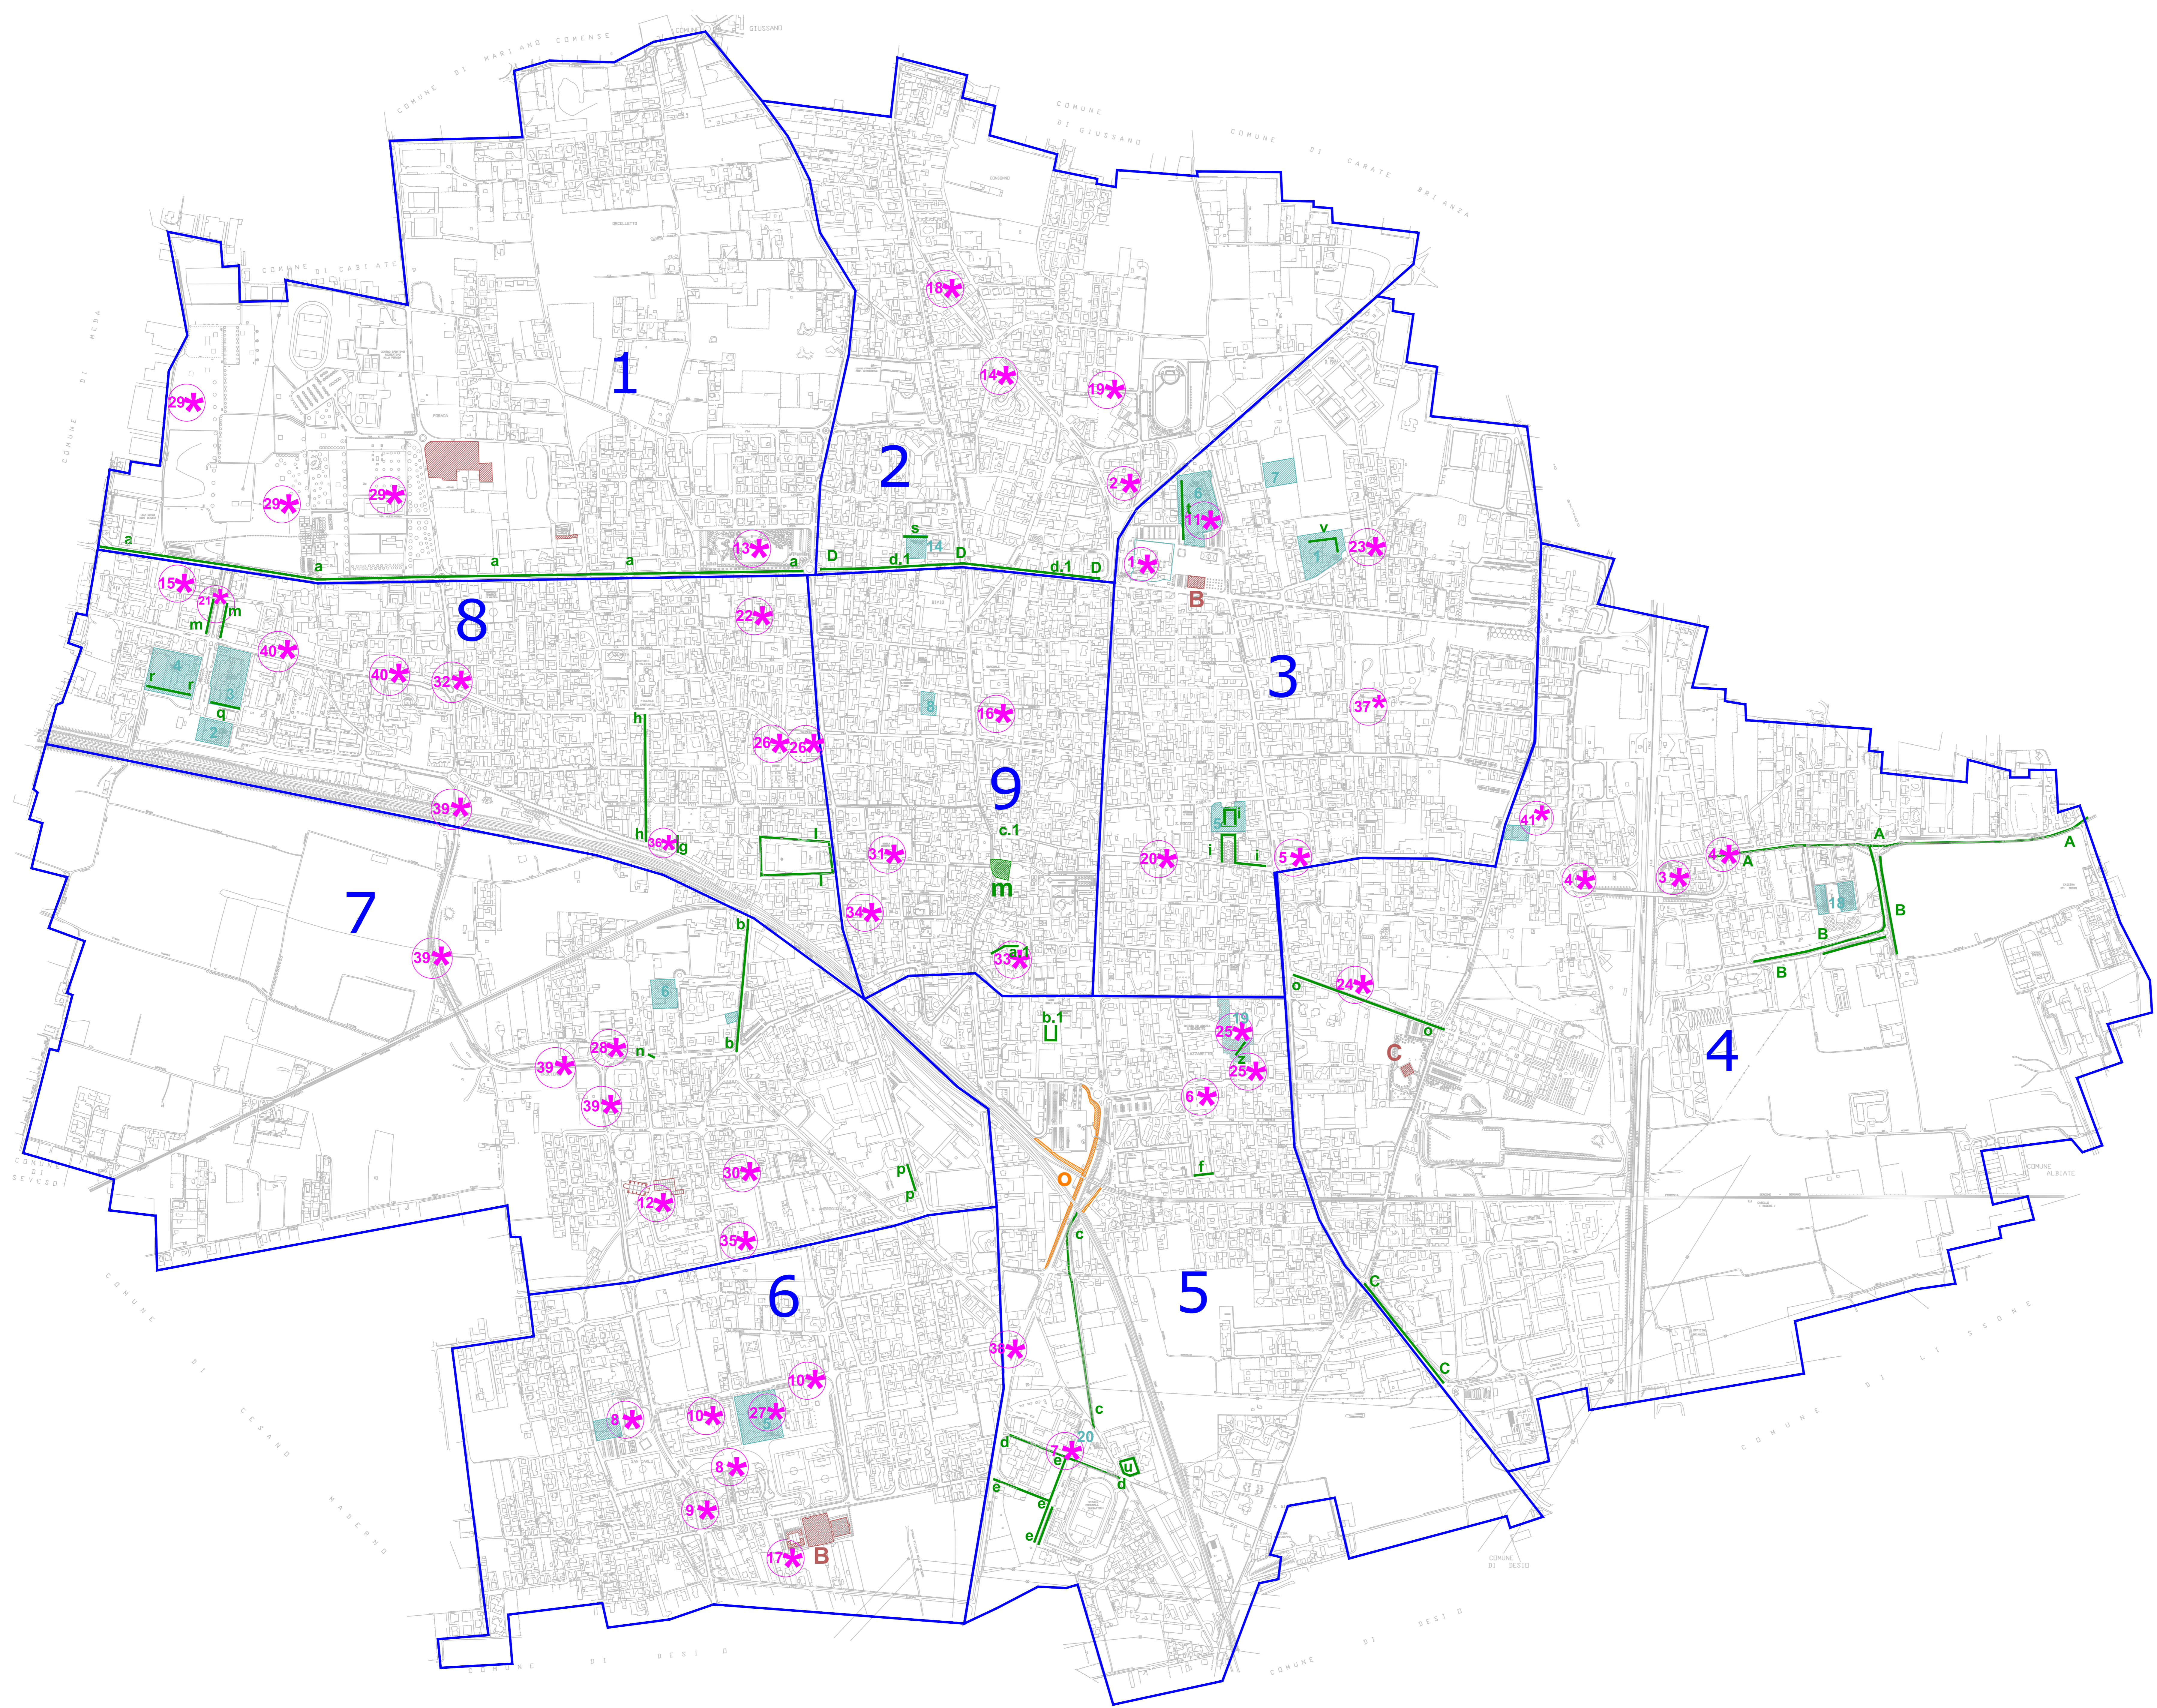

LEGENDA

-  f) Aree Diserbo
-  h) Potature siepi, arbusti, rampicanti
-  i-l) Spollonatura e Spalcatura alberature
-  m) Asportazione delle foglie di pertinenza degli immobili comunali
-  n) Allestimento e cura aiuole centro cittadino
-  o) Manutenzione scarpata via allo Stadio

CITTA' DI SEREGNO
Provincia di Monza Brianza

AREA MANUTENZIONI E PATRIMONIO
Servizio Viabilità-parcheggi e Verde

Servizio di taglio manto erboso aree verdi comunali e opere complementari. Stagioni 2022-23 e 2023-24

Data: MARZO 2022

Planimetria generale con indicazione degli interventi complementari

Tav.: 2
Scala: FUORI SCALA